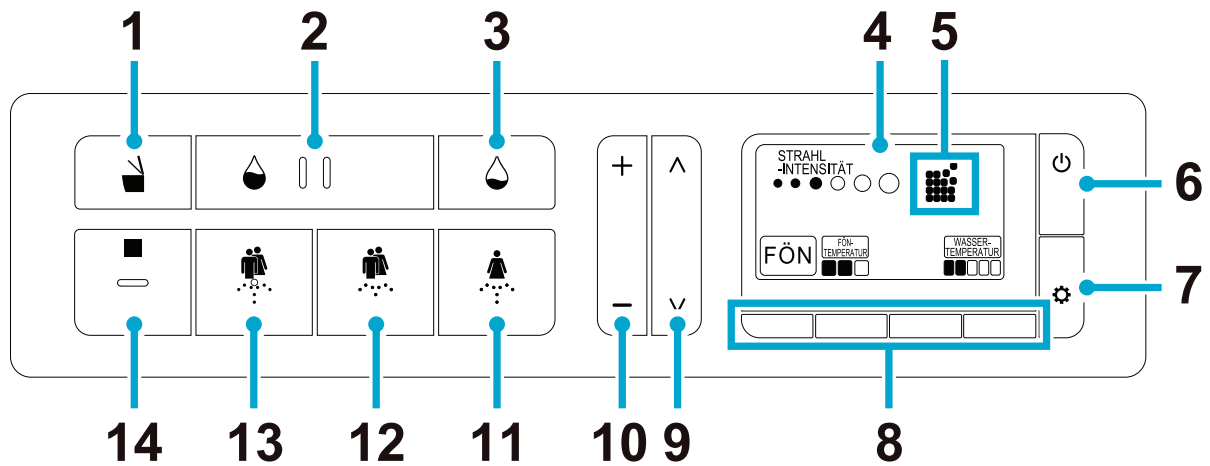

LIGHTHOUSE

HOTEL & SPA

ANLEITUNG TOILETTE

Bedienen Sie das Dusch-WC einfach über die Steuerung direkt am Sitz, über die Fernbedienung oder mit Ihrem Smartphone per GROHE Sensia Arena App.

TASTENBELEGUNG DER FERNBEDIENUNG

- | | |
|-------------------------------|-----------------------------------|
| 1 WC-Sitz öffnen/schließen | 8 Funktionstasten |
| 2 Standardspülung (OPTIONAL)* | 9 Einstellen der Duscharmposition |
| 3 Kurzspülung (OPTIONAL)* | 10 Anpassung der Strahlstärke |
| 4 Bildschirm | 11 Lady-Dusche (für Frauen) |
| 5 Entkalkungshinweis** | 12 Soft-Dusche |
| 6 Power/Home | 13 Standard-Dusche |
| 7 Einstellen/Weiter | 14 Stopp |