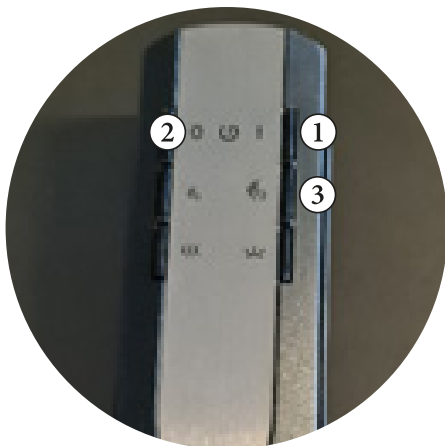

LIGHTHOUSE

HOTEL & SPA

SAUNA UND KAMIN - SO GEHT'S

KAMIN

- ① Zum Einschalten des Kamins drücken Sie den On/Off Knopf unten rechts.
- ② Um den Kamin zu starten, drücken Sie beide Pfeiltasten gleichzeitig.
- ③ Über die On/Off Taste kann der Kamin wieder ausgeschaltet werden.

oder

- ① Zum Einschalten des Kamins drücken Sie die I- Taste oben rechts
- ② Über die 0-Taste oben links schalten Sie den Kamin wieder aus
- ③ Die Flammenintensität steuern Sie über die mittleren Knöpfe.